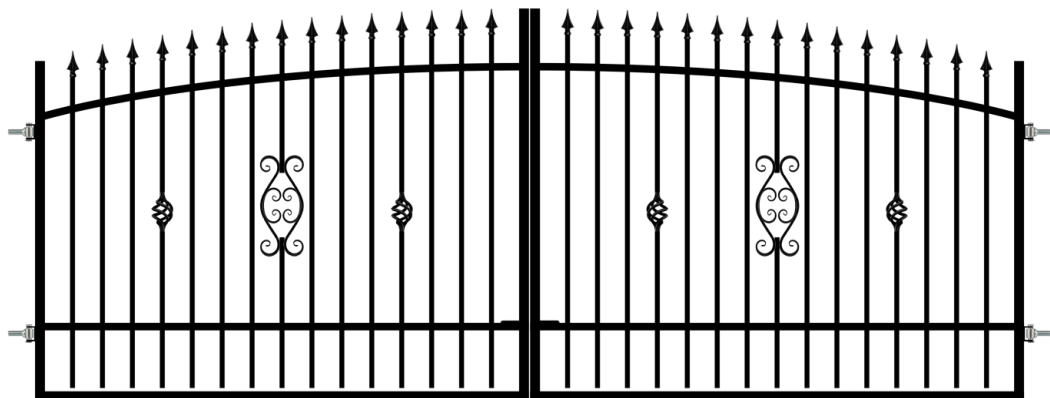

TANIEJ NAWET DO -50% !!!

**WYPRZEDAŻ
OGRODZEŃ**